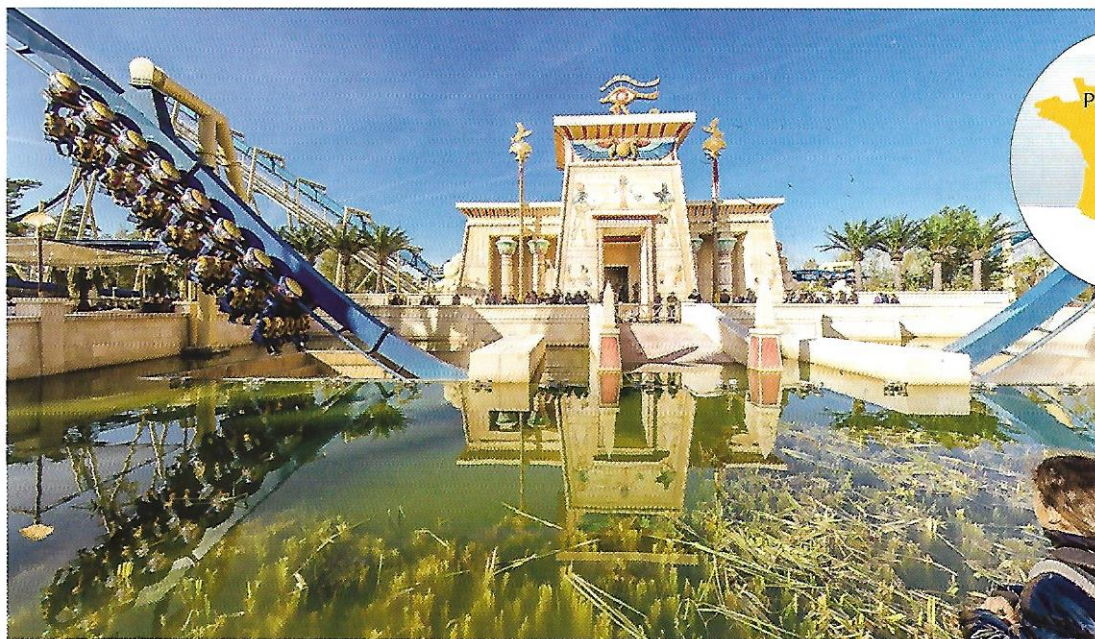

Question clé Comment expliquer l'essor de ce parc d'attractions touristique ?

1 L'attraction Ozlris : décors égyptiens et manège à sensations, 2014

Les visiteurs à la recherche de sensations fortes sont transportés à 90 km/h et à 40 mètres de hauteur.